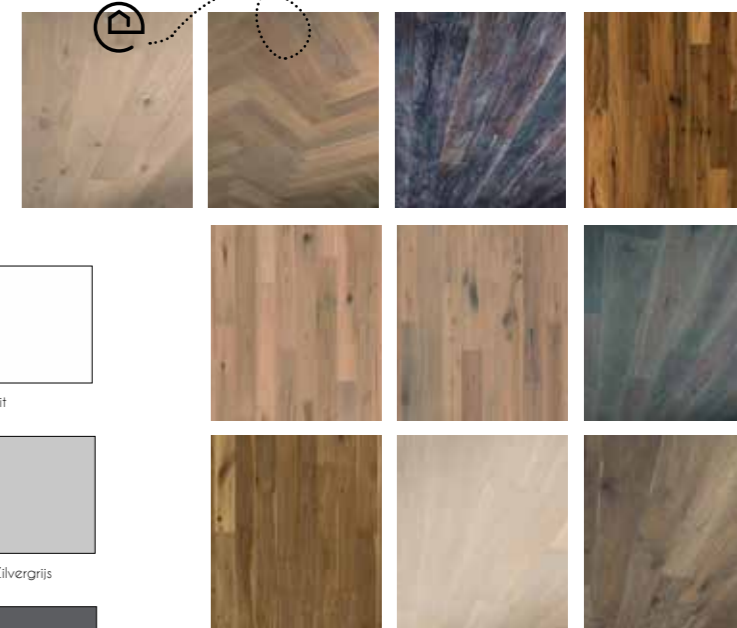

Ruime keuze houten vloeren