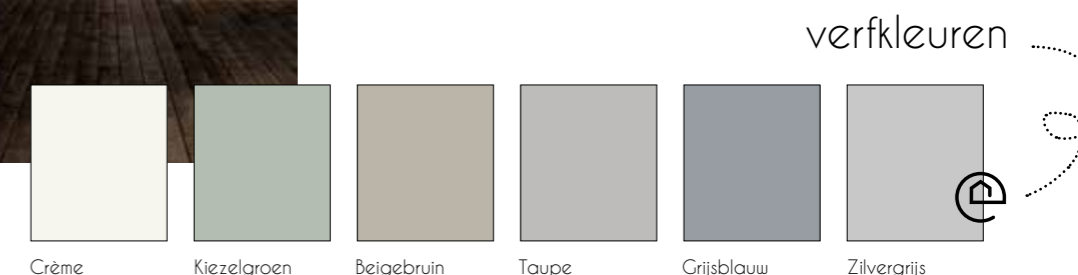

Total **Home Collection**
pure

Pure is een frisse, lichte, no-nonsense stijl. Het is tijdloos, de eenvoud en kwaliteit geven deze stijl karakter. Denk aan vergrijsde kleuren en pure, eerlijke materialen - zoals hout, glas, cement en metaal. Mix met natuurlijk stoffen als wol, linnen en grove katoen. Het is een stijl waarin geleefd mag worden. Industriële vondsten, vintage items en grote basic meubels zonder ornamenten maken het af.

pure

Authentieke gevoel creëren in een nieuwbouwhuis? Een behang met oude stenen-, beton- of sloophoutprint geeft meteen het gewenste effect.